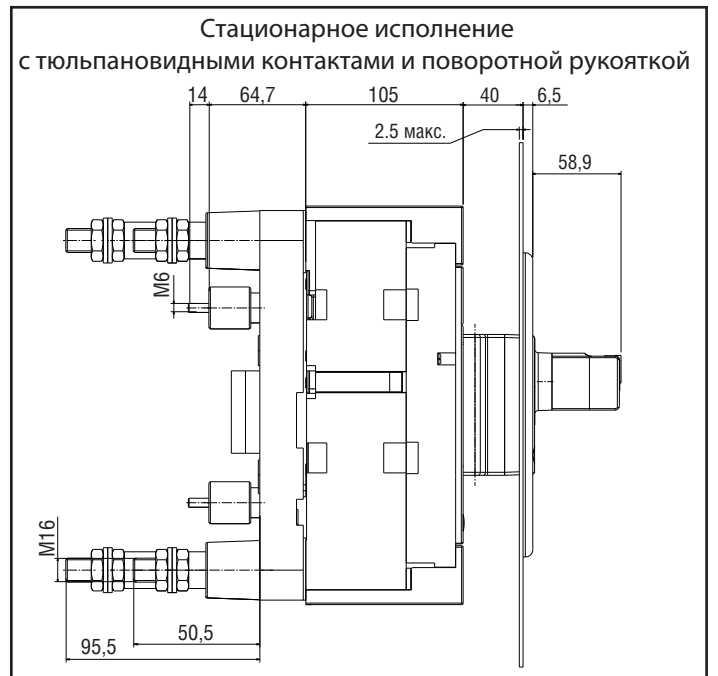

Выдвижное исполнение с плоскими контактами

Выдвижное исполнение с тюльпановидными контактами

7004315

А	1
Б	1
В	4
Г	4

Выдвижное исполнение с передним присоединением и поворотной ручкой

Втычное исполнение
с тюльпановидными контактами и моторным приводом