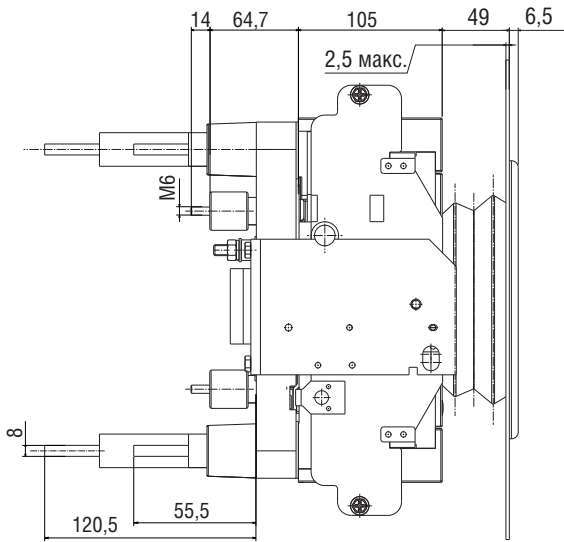

Таблица выбора

Состав/исполнение	Стационарное	Втычное	Выдвижное
Только выключатель	7004316	7004316	7004314
Выключатель с поворотной ручкой	7004316	7004316	7004315
Выключатель с моторным приводом	7004316	7004316	7004316

Выдвижное исполнение с плоскими контактами

Выдвижное исполнение с тюльпановидными контактами

7004315

А	1
Б	1
В	4
Г	4

Выдвижное исполнение с передним присоединением и поворотной ручкой

Втычное исполнение
с тюльпановидными контактами и моторным приводом