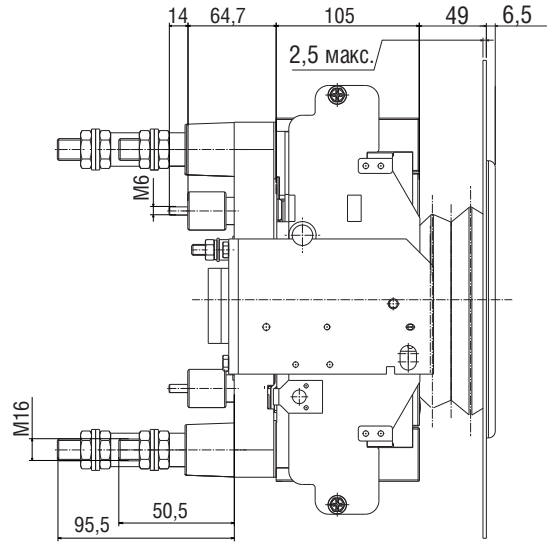

Таблица выбора

Состав/исполнение	Стационарное	Втычное	Выдвижное
Только выключатель	7004316	7004316	7004314
Выключатель с поворотной ручкой	7004316	7004316	7004315
Выключатель с моторным приводом	7004316	7004316	7004316

Выдвижное исполнение с плоскими контактами

Выдвижное исполнение с тюльпановидными контактами

7004315

А	1
Б	1
В	4
Г	4

Выдвижное исполнение с передним присоединением и поворотной ручкой

Втычное исполнение
с тюльпановидными контактами и моторным приводом