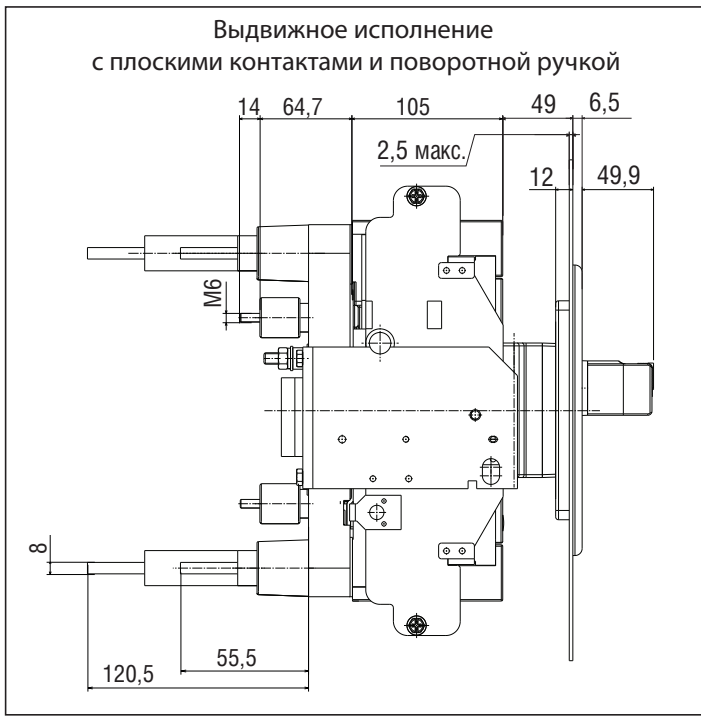

Выдвижное исполнение с плоскими контактами

Выдвижное исполнение с тюльпановидными контактами

7004315

А	1
Б	1
В	4
Г	4

Выдвижное исполнение с передним присоединением и поворотной ручкой

Втычное исполнение
с тюльпановидными контактами и моторным приводом