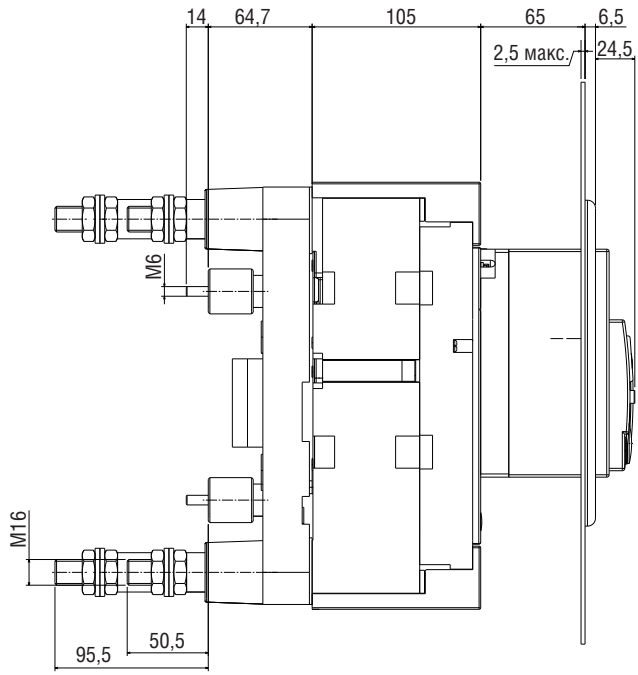

Выдвижное исполнение с плоскими контактами

Выдвижное исполнение с тюльпановидными контактами

7004315

А	1
Б	1
В	4
Г	4

Выдвижное исполнение с передним присоединением и поворотной ручкой

Втычное исполнение
с тюльпановидными контактами и моторным приводом