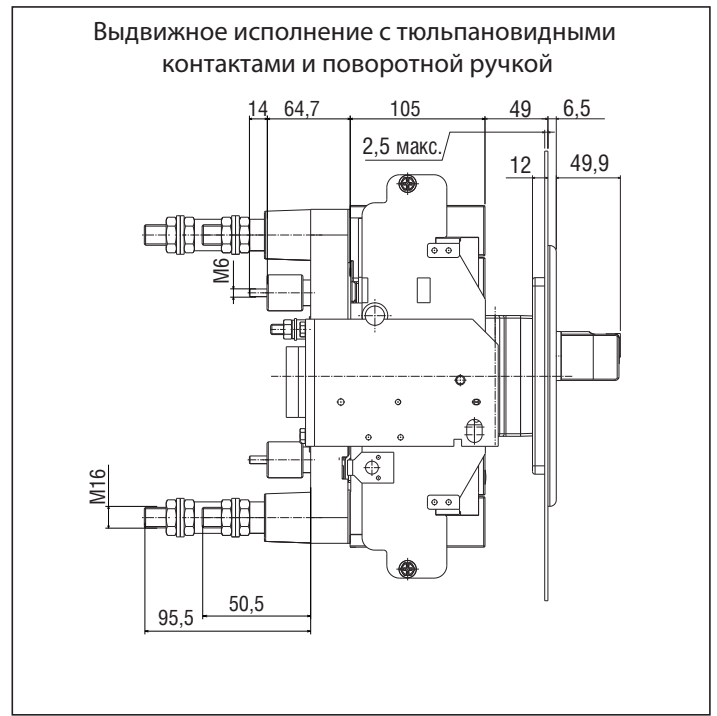

Выдвижное исполнение с плоскими контактами

Выдвижное исполнение с тюльпановидными контактами

7004315

А	1
Б	1
В	4
Г	4

Выдвижное исполнение с передним присоединением и поворотной ручкой

Втычное исполнение
с тюльпановидными контактами и моторным приводом