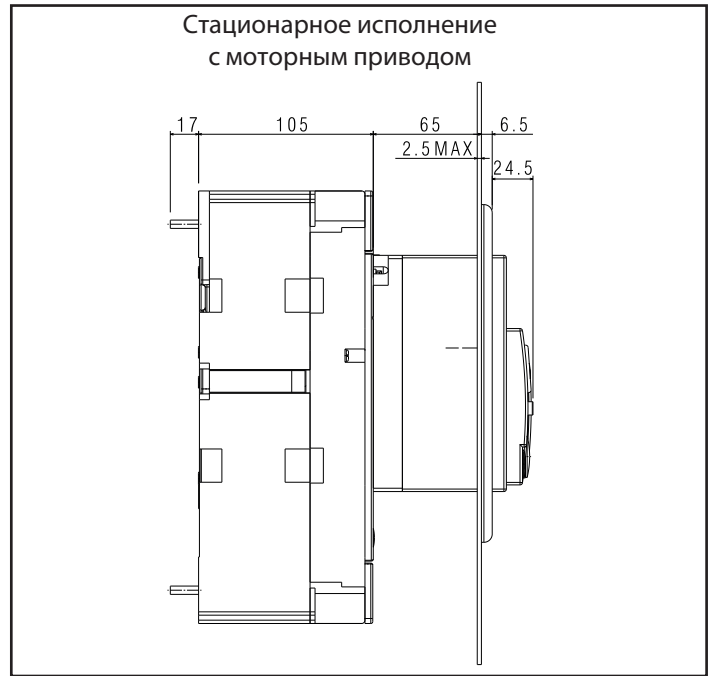

Выдвижное исполнение с плоскими контактами

Выдвижное исполнение с тюльпановидными контактами

7004315

А	1
Б	1
В	4
Г	4

Выдвижное исполнение с передним присоединением и поворотной ручкой

Втычное исполнение
с тюльпановидными контактами и моторным приводом