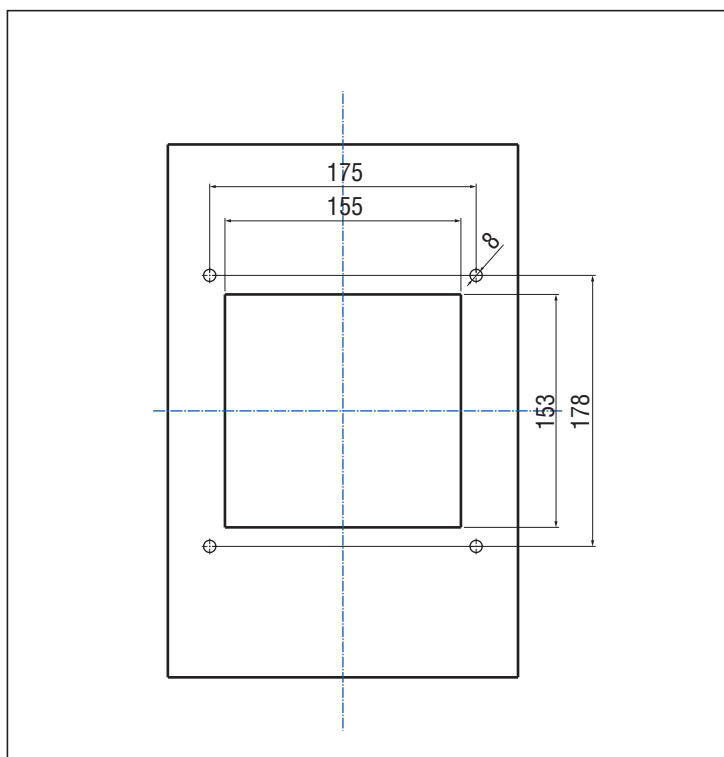

Выдвижное исполнение с плоскими контактами

Выдвижное исполнение с тюльпановидными контактами

7004315

А	1
Б	1
В	4
Г	4

Выдвижное исполнение с передним присоединением и поворотной ручкой

Втычное исполнение
с тюльпановидными контактами и моторным приводом