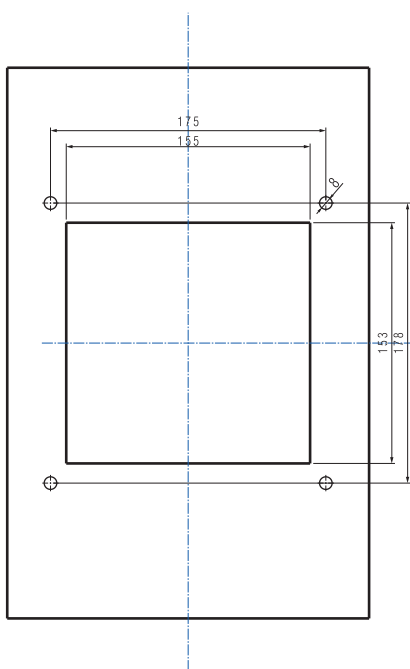

Выдвижное исполнение с плоскими контактами

Выдвижное исполнение с тюльпановидными контактами

7004315

А	1
Б	1
В	4
Г	4

Выдвижное исполнение с передним присоединением и поворотной ручкой

Втычное исполнение
с тюльпановидными контактами и моторным приводом